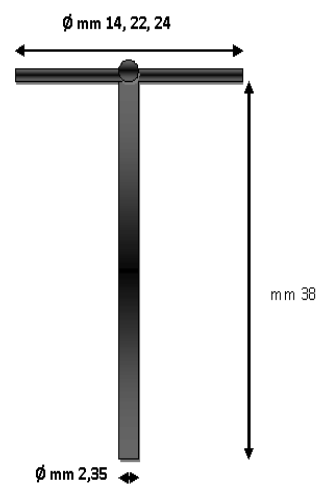

SPAZZOLA CIRCOLARE SERIE "G" ... WHEEL BRUSHES SERIES "G"

	ARTICOLO ... CODE		Ø mm
1	G4516	Pelle daino naturale ... Natural deerskin	22
2	G4514	Coagulato ... spread pure cotton	22
3	G4513	Tela cotone grezza ... A pure raw cloth**	14, 22
4	G4514G	Coagulato multicolour ... Spread pure cotton multi colour	22
5	G4511	Tela cotone bianca morbida ... A pure white soft cloth**	14, 22
6	GMF22	Micro fibra	22
7	G4500	Filo di cotone ... Cotton yarn**	14, 22, 24

****Doppio spessore**
Double thickness