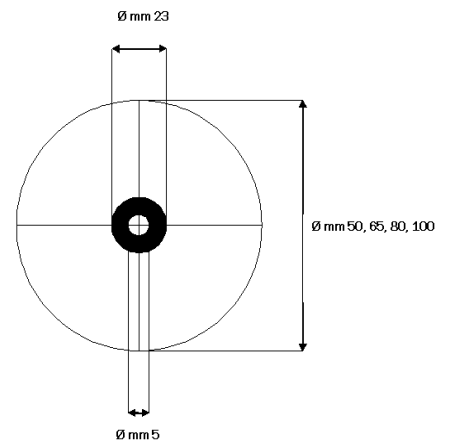

SPAZZOLA CIRCOLARE SERIE "B" ... WHEEL BRUSHES SERIES "B"

ARTICOLO ... CODE		Ø mm	
1	B4514	Coagulato ... Spread pure cotton**	50
2	B4002	Scotch brite AF 3M original**	50, 100
3	B4514G	Coagulato multi-colour ... Spread pure cotton multi-colour**	50, 65
4	B4513	Tela cotone grezza ... A pure raw cloth**	50, 65, 80
5	B4511	Tela cotone bianca morbida ... A pure white soft cloth**	50, 65, 80

**Doppio spessore